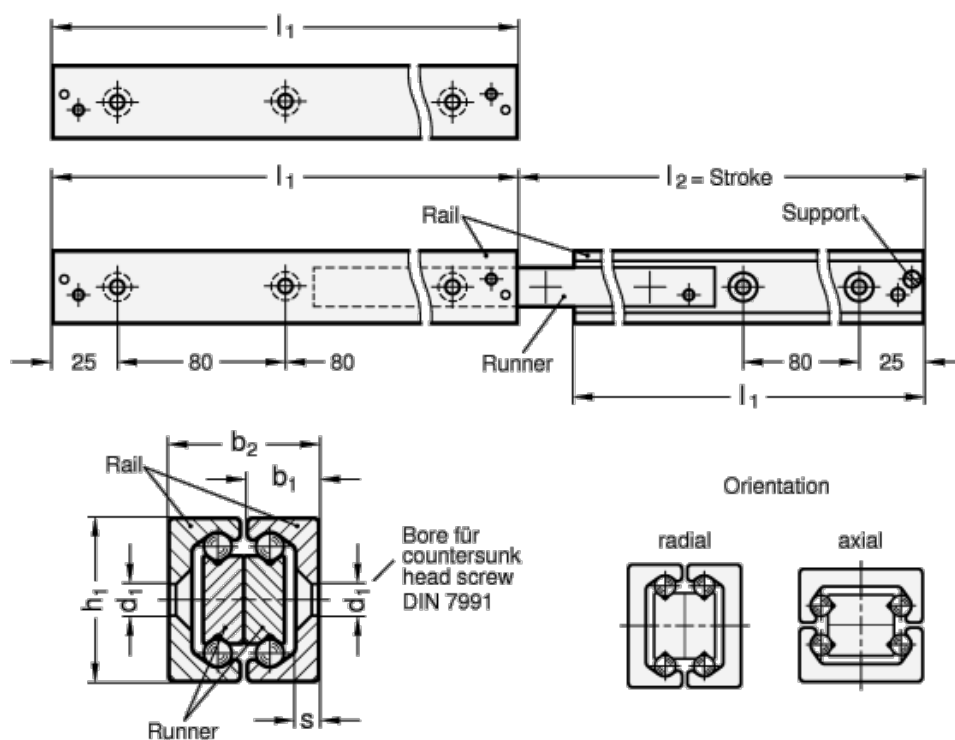

Varenummer: 20241043930
 Beskrivelse: E+G udtræksskinne GN 2410-43-930

Mål

| | |
|------------|-------------|
| b_1 | = 21 |
| b_2 | = 44 |
| d_1 | = M8 |
| d_2 | = 8.5 |
| h_1 | = 43 |
| L_1 | = 930 - 966 |
| s | = 4.5 |
| Vægt i (g) | = 10320 |